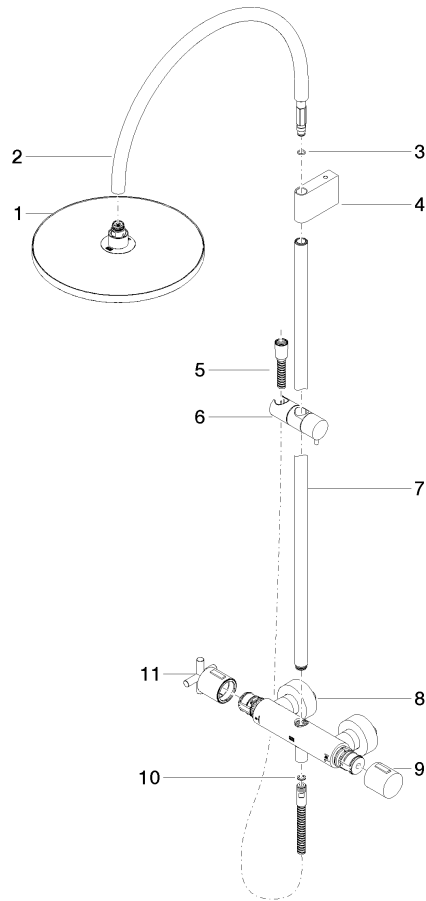

34 460 892

- Ausladung Standbrause 452 mm
- Kopfbrause: Regenstrahl
- Regenbrause Ø 300 mm
- Regenbrause mit Antikalk-System
- Durchfluss Regenbrause max. 14 l/min (bei 3 Bar)
- Funktion ab: 10 l/min
- Drehumstellung mit Mengenregulierung und Absperrfunktion
- Schubrosetten Ø 70 mm
- Höhe Armatur bis Regenbrause (Unterkante) 964 mm
- Höhe Armatur bis Oberkante Bogen 1267 mm
- Stichmaß 150 mm ± 13 mm
- Metallbrauseschlauch 1750 mm mit integriertem Verdreherschutz
- Anschluss 1/2"
- Wandrohr mit Schieber
- Rohrdurchmesser 23,5 mm

Dieser Artikel enthält keine Handbrause!
Eigensicher gegen Rückfließen.

	Chrom	34 460 892-00
	Platin gebürstet	34 460 892-06
	Platin	34 460 892-08
	Dark Chrome	34 460 892-19
	Messing gebürstet (23kt Gold)	34 460 892-28
	Schwarz matt	34 460 892-33
	Champagne gebürstet (22kt Gold)	34 460 892-46
	Champagne (22kt Gold)	34 460 892-47
	Chrom gebürstet	34 460 892-93
	Dark Platin gebürstet	34 460 892-99

34 460 892

Durchflussdiagramm

Zertifikate

Belgaqua_24-006-
27_8.

34 460 892

Ersatzteilstückliste

Nr.	Artikelnummer	Benennung	Verbaumenge	Lieferzeit
1	04 12 05 091 00-00	Brause	1	10
2	04 28 22 346 00-00	Rohr	1	10
3	09 14 10 008 90	Dichtung	1	2
4	90 17 11 150 00-00	Halter	1	10
5	28 322 970-00	Metall-Brauseschlauch 1/2" x 3/8" x 1750 mm - Chrom	1	2
6	12 570 970-00	Schieber - Chrom	1	10
7	90 28 22 349 00-00	Rohr	1	10
8	04 17 01 250 00-00	Anschluss	1	10
9	90 17 33 015 00-00	Griff	1	10
10	90 14 20 026 00 90	Dichtung	1	2
11	90 17 33 021 00-00	Griff	1	10