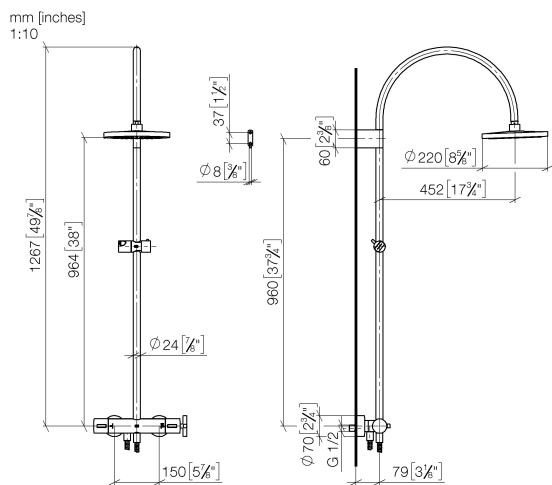

34 460 892

- Ausladung Standbrause 452 mm
- Kopfbrause: Regenstrahl
- Regenbrause Ø 300 mm
- Regenbrause mit Antikalk-System
- Durchfluss Regenbrause max. 14 l/min (bei 3 Bar)
- Funktion ab: 10 l/min
- Drehumstellung mit Mengenregulierung und Absperrfunktion
- Schubrosetten Ø 70 mm
- Höhe Armatur bis Regenbrause (Unterkante) 964 mm
- Höhe Armatur bis Oberkante Bogen 1267 mm
- Stichmaß 150 mm ± 13 mm
- Metallbrauseschlauch 1750 mm mit integriertem Verdreherschutz
- Anschluss 1/2"
- Wandrohr mit Schieber
- Rohrdurchmesser 23,5 mm

Dieser Artikel enthält keine Handbrause!
Eigensicher gegen Rückfließen.

	Chrom	34 460 892-00
	Platin gebürstet	34 460 892-06
	Platin	34 460 892-08
	Dark Chrome	34 460 892-19
	Messing gebürstet (23kt Gold)	34 460 892-28
	Schwarz matt	34 460 892-33
	Champagne gebürstet (22kt Gold)	34 460 892-46
	Champagne (22kt Gold)	34 460 892-47
	Chrom gebürstet	34 460 892-93
	Dark Platin gebürstet	34 460 892-99

34 460 892

Durchflussdiagramm

Zertifikate

Belgaqua_24-006-
27_8.

34 460 892

Ersatzteilstückliste

Nr.	Artikelnummer	Benennung	Verbaumenge	Lieferzeit
1	04 12 05 091 00-00	Brause	1	10
2	04 28 22 346 00-00	Rohr	1	10
3	09 14 10 008 90	Dichtung	1	2
4	90 17 11 150 00-00	Halter	1	10
5	28 322 970-00	Metall-Brauseschlauch 1/2" x 3/8" x 1750 mm - Chrom	1	2
6	12 570 970-00	Schieber - Chrom	1	10
7	90 28 22 349 00-00	Rohr	1	10
8	04 17 01 250 00-00	Anschluss	1	10
9	90 17 33 015 00-00	Griff	1	10
10	90 14 20 026 00 90	Dichtung	1	2
11	90 17 33 021 00-00	Griff	1	10