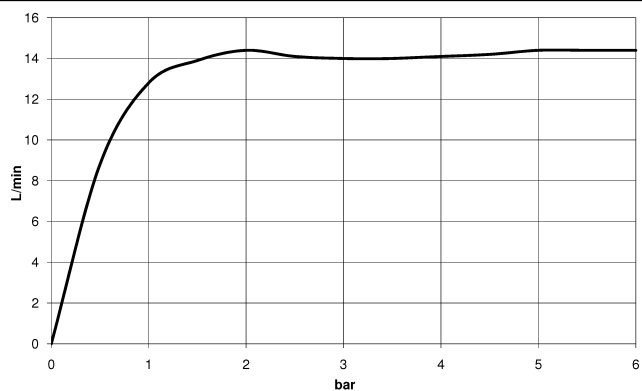

34 460 892

- Ausladung Standbrause 452 mm
- Kopfbrause: Regenstrahl
- Regenbrause Ø 300 mm
- Regenbrause mit Antikalk-System
- Durchfluss Regenbrause max. 14 l/min (bei 3 Bar)
- Funktion ab: 10 l/min
- Drehumstellung mit Mengenregulierung und Absperrfunktion
- Schubrosetten Ø 70 mm
- Höhe Armatur bis Regenbrause (Unterkante) 964 mm
- Höhe Armatur bis Oberkante Bogen 1267 mm
- Stichmaß 150 mm ± 13 mm
- Metallbrauseschlauch 1750 mm mit integriertem Verdreherschutz
- Anschluss 1/2"
- Wandrohr mit Schieber
- Rohrdurchmesser 23,5 mm

Dieser Artikel enthält keine Handbrause!
Eigensicher gegen Rückfließen.

	Chrom	34 460 892-00
	Platin gebürstet	34 460 892-06
	Platin	34 460 892-08
	Dark Chrome	34 460 892-19
	Messing gebürstet (23kt Gold)	34 460 892-28
	Schwarz matt	34 460 892-33
	Champagne gebürstet (22kt Gold)	34 460 892-46
	Champagne (22kt Gold)	34 460 892-47
	Chrom gebürstet	34 460 892-93
	Dark Platin gebürstet	34 460 892-99

34 460 892

Durchflussdiagramm

Zertifikate

Belgaqua_24-006-
27_8.

34 460 892

Ersatzteilstückliste

Nr.	Artikelnummer	Benennung	Verbaumenge	Lieferzeit
1	04 12 05 091 00-00	Brause	1	10
2	04 28 22 346 00-00	Rohr	1	10
3	09 14 10 008 90	Dichtung	1	2
4	90 17 11 150 00-00	Halter	1	10
5	28 322 970-00	Metall-Brauseschlauch 1/2" x 3/8" x 1750 mm - Chrom	1	2
6	12 570 970-00	Schieber - Chrom	1	10
7	90 28 22 349 00-00	Rohr	1	10
8	04 17 01 250 00-00	Anschluss	1	10
9	90 17 33 015 00-00	Griff	1	10
10	90 14 20 026 00 90	Dichtung	1	2
11	90 17 33 021 00-00	Griff	1	10